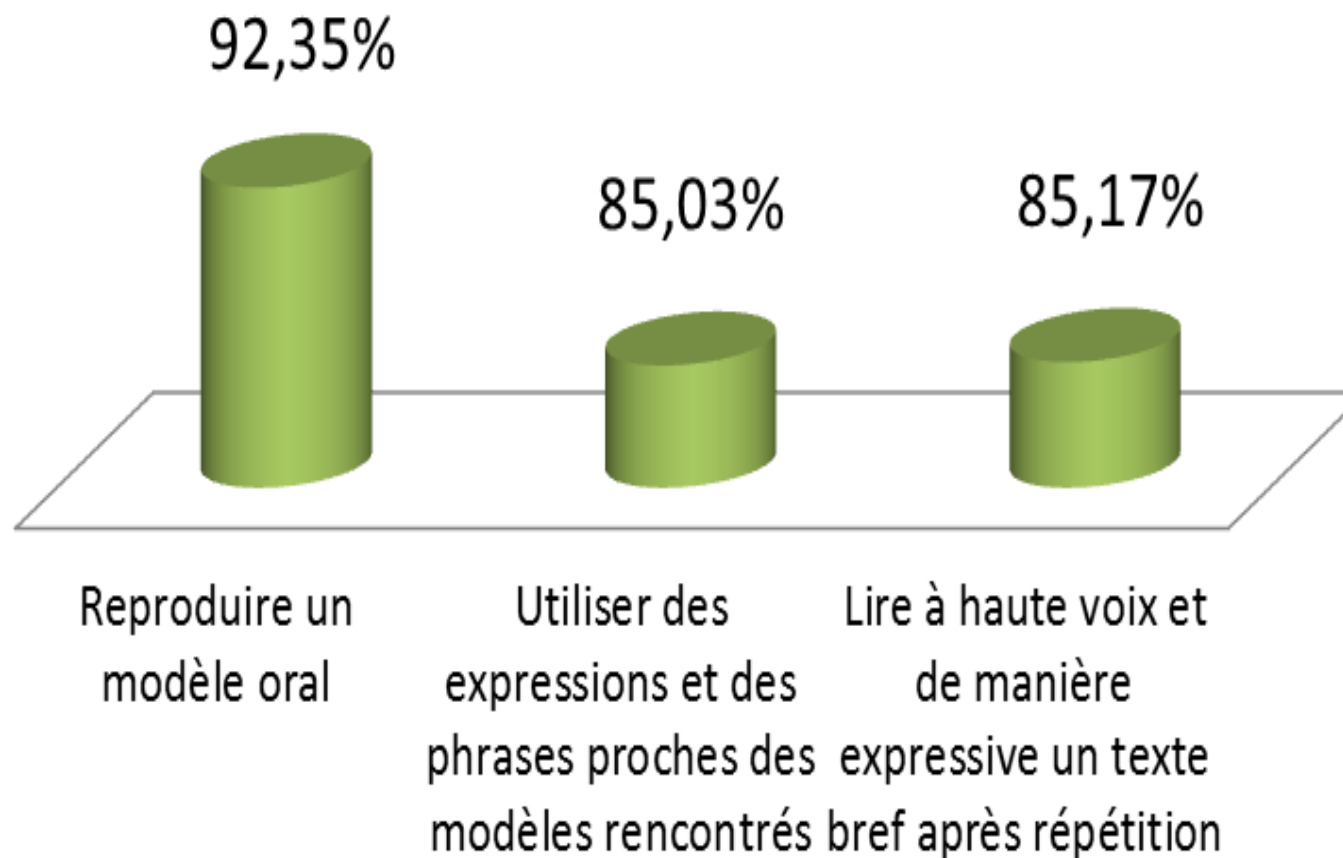

Synthèse

niveau A1 - ANGLAIS

2015

Nombres d'élèves ayant participé	Taux de validation du niveau A1
2992	51,82 %

Dans les pages suivantes, vous trouverez les pourcentages de réussite par activité langagière et pour chaque compétence.

REAGIR ET DIALOGUER

COMPRENDRE A L'ORAL

PARLER EN CONTINU

LIRE

ECRIRE

Informations complémentaires :

- Evolution du taux de validation du niveau A1

2012	2013	2014	2015
29,07%	43,05%	54,79%	51,82%