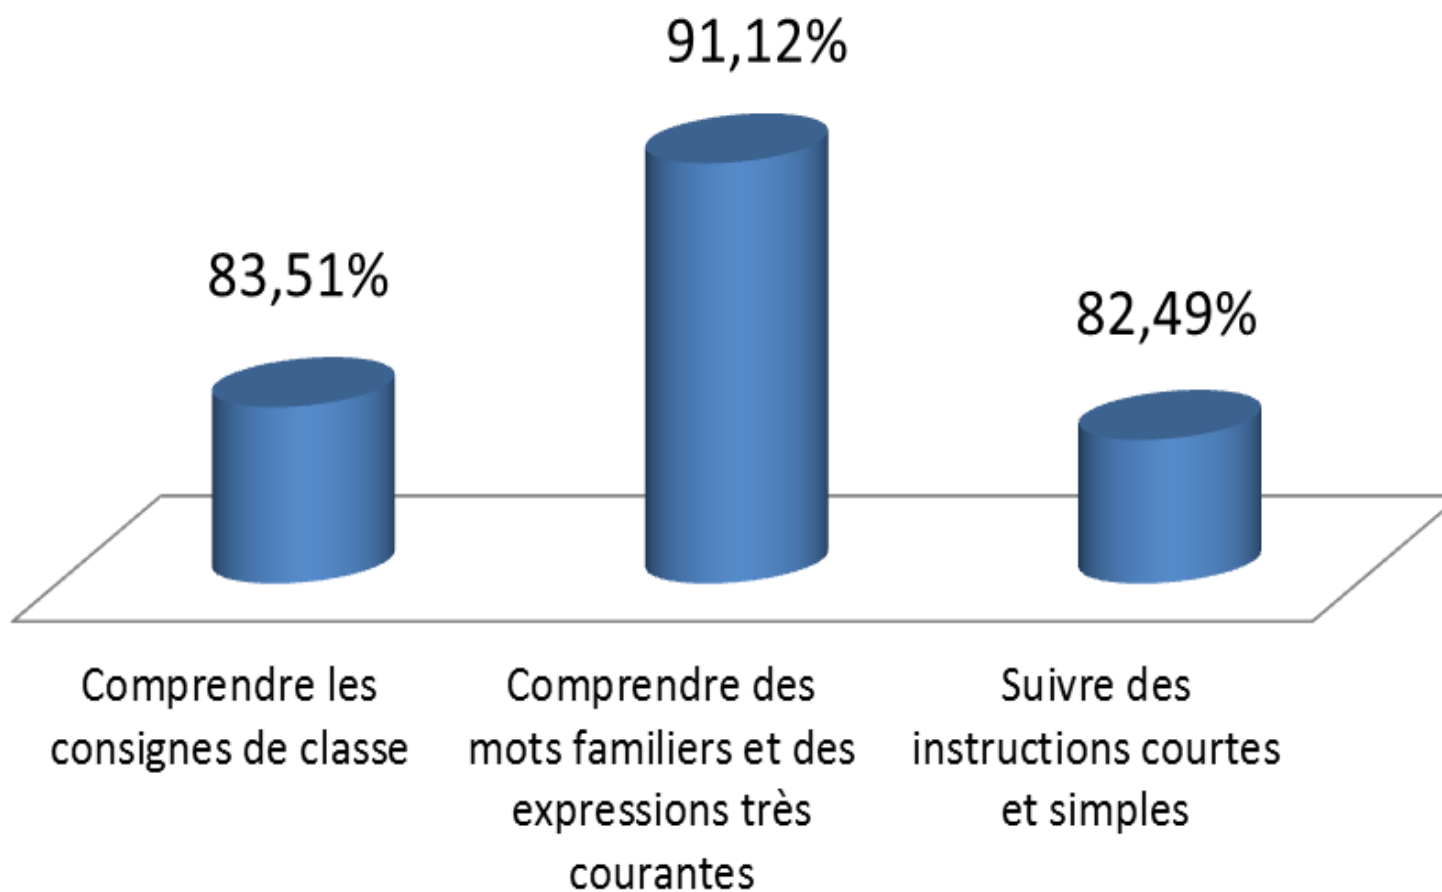

Synthèse

niveau A1 - ANGLAIS

2015

Nombres d'élèves ayant participé	Taux de validation du niveau A1
2992	51,82 %

Dans les pages suivantes, vous trouverez les pourcentages de réussite par activité langagière et pour chaque compétence.

REAGIR ET DIALOGUER

COMPRENDRE A L'ORAL

PARLER EN CONTINU

LIRE

ECRIRE

Informations complémentaires :

- Evolution du taux de validation du niveau A1

2012	2013	2014	2015
29,07%	43,05%	54,79%	51,82%