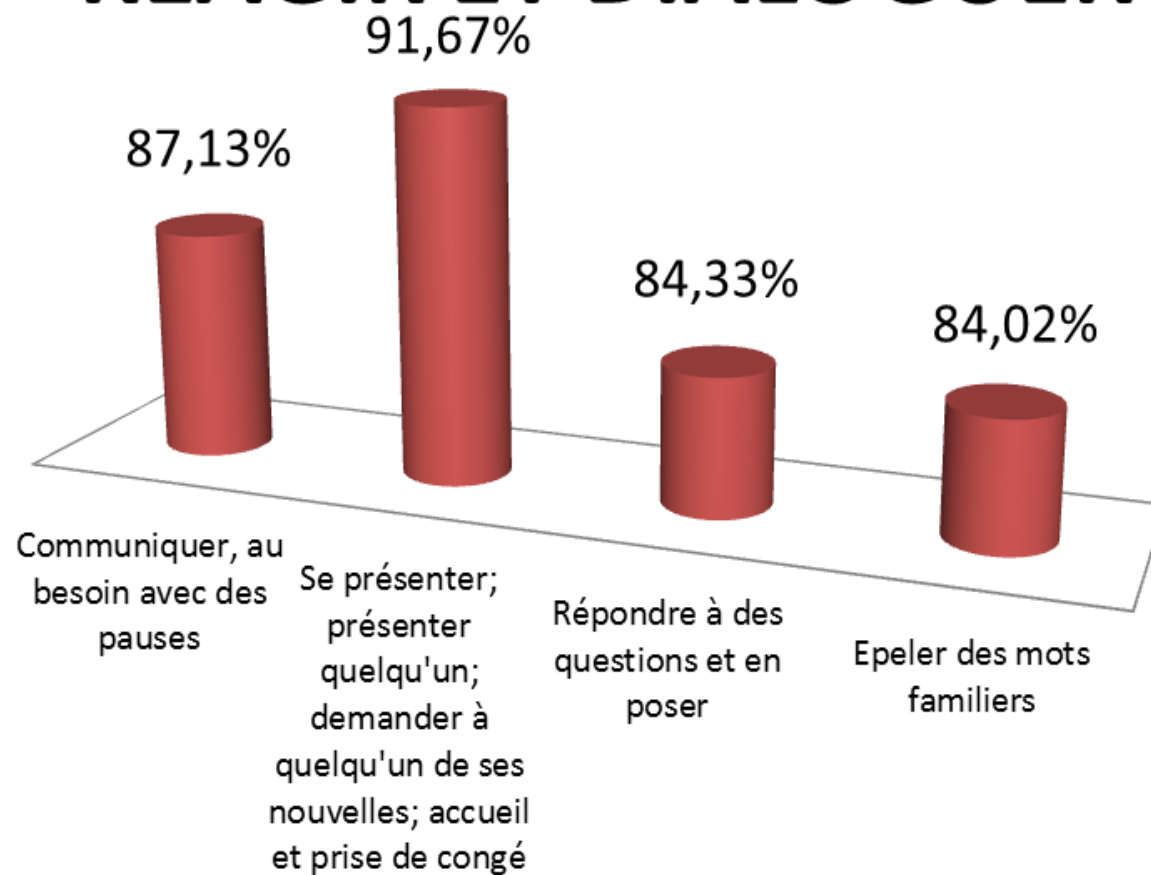

Synthèse

niveau A1 - ANGLAIS

2015

Nombres d'élèves ayant participé	Taux de validation du niveau A1
2992	51,82 %

Dans les pages suivantes, vous trouverez les pourcentages de réussite par activité langagière et pour chaque compétence.

REAGIR ET DIALOGUER

COMPRENDRE A L'ORAL

PARLER EN CONTINU

LIRE

ECRIRE

Informations complémentaires :

- Evolution du taux de validation du niveau A1

2012	2013	2014	2015
29,07%	43,05%	54,79%	51,82%