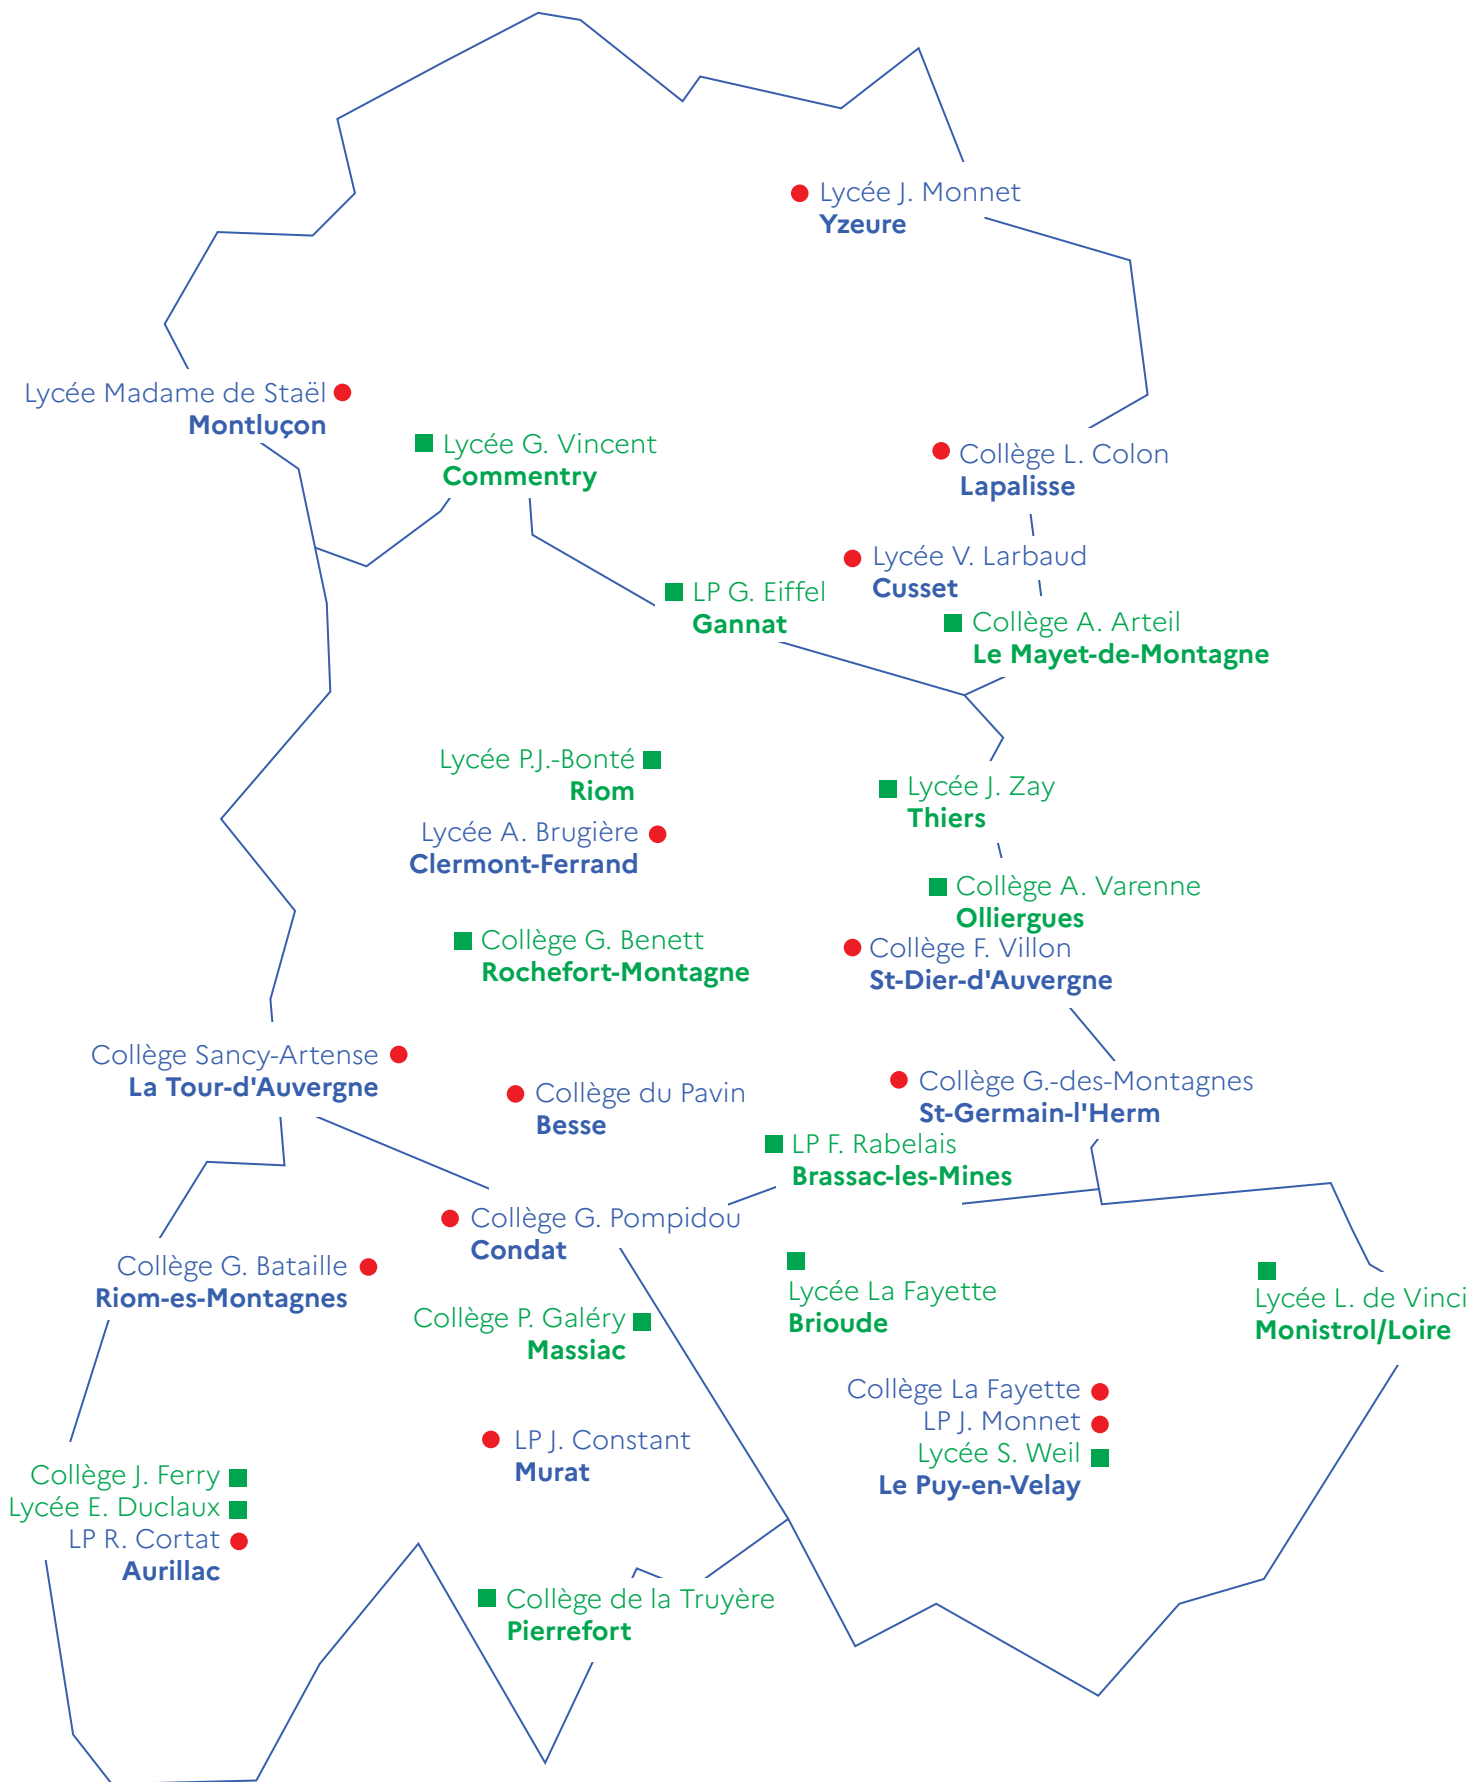

# 30 internats d'excellence

● 1ère vague de labellisation (Juin 2021)  
■ 2e vague de labellisation internat d'excellence « ruralité » (Juin 2024)