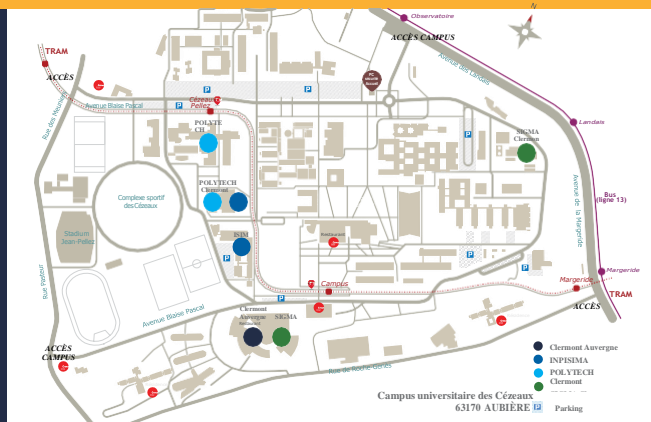

# JOURNÉE PORTES OUVERTES

4 CYCLES  
PRÉPARATOIRES  
INTÉGRÉS

LES  
CORDÉES  
DE LA  
RÉUSSITE

Après-midi VIP réservé aux établissements encordés à la Tête de Cordées Clermont Auvergne INP  
Graines d'ingénieurs, cultivons la réussite

CLERMONT AUVERGNE  
**INP** Sigma  
Clermont

Chimie / Mécanique  
[www.sigma-clermont.fr](http://www.sigma-clermont.fr)

4 CYCLES  
PRÉPARATOIRES  
INTÉGRÉS

Clermont Auvergne INP et ses écoles  
proposent 4 cycles préparatoires scientifiques  
de haut niveau de 2 ans, accessibles via Parcoursup,  
où la notation s'effectue en contrôle continu.

## ACCÈS

Clermont Auvergne INP  
La Prépa des INP  
Campus universitaire des Cézeaux  
1 rue de la Chebarde - Aubière

ISIMA  
1 rue de la Chebarde - Aubière

POLYTECH Clermont  
2 avenue Blaise-Pascal - Aubière