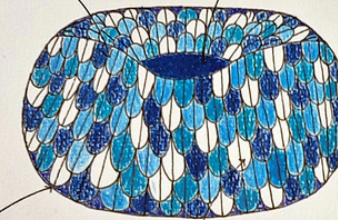

“NID FEUTRÉ D'AZUR”

Chloé Derangere

Planches d'inspiration & tendance

POUF "OISEAU"

Echantillons de matières :

Housse intérieur
(toile blanche)

Housse extérieur
(tissu)

Plateau du dossier
(toile acrylique)

Plumes
(faubine)

Couverture housse
intérieur

toile de polypropylène
toile blanche
couverture

Bouton de
fermeture

faubine
ovale
moule
en bois
fil de
coton

Fermeture à glissière
sur le pourtour du plateau
de dossier.

tissu
Housse intérieur
fermeture
à glissière
couverture
des plumes
superposées