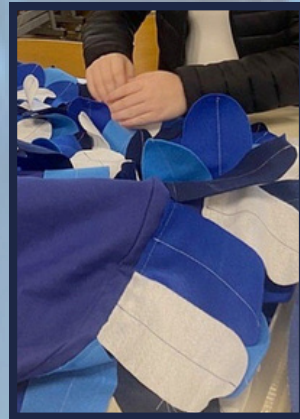

“NID FEUTRÉ D'AZUR”

Chloé Derangere

Planches d'inspiration & tendance

POUF "OISEAU"

Echantillons de matières :

Housse intérieur
(toile blanche)

Housse extérieur
(tissu)

Plateau du dossier
(toile acrylique)

Plumes
(faubine)

Couverture housse
intérieur

toile de polypropylène
toile blanche
couverture

Bouton de
fermeture

faubine
ovale
moule
en bois
fil de
coton

Fermeture à glissière
sur le pourtour du plateau
de dossier.

tissu
Housse intérieur
fermeture
à glissière
couverture
des plumes
superposées