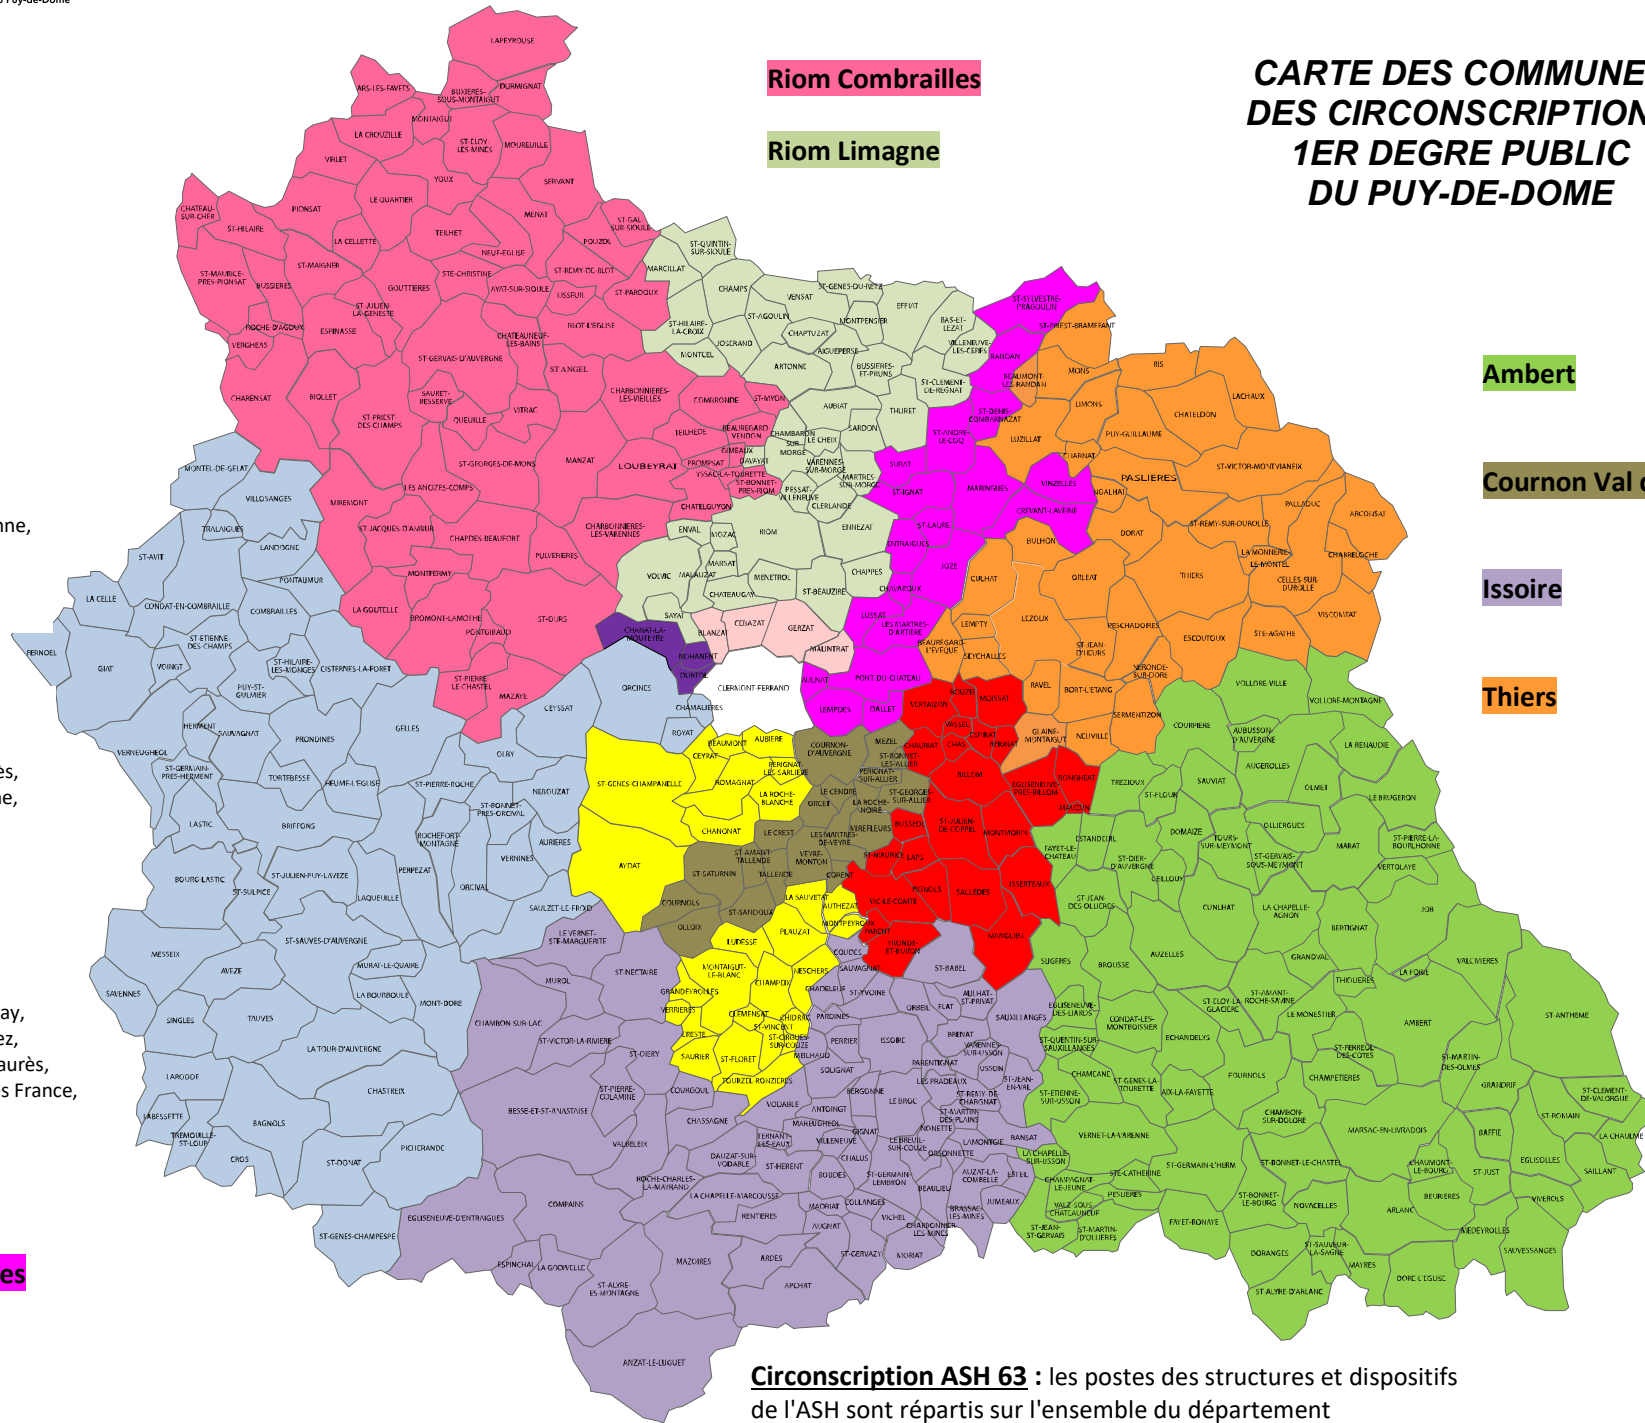

**CARTE DES COMMUNES DES CIRCONSCRIPTIONS 1ER DEGRE PUBLIC DU PUY-DE-DOME**

**Riom Combrailles**

**Riom Limagne**

**Ambert**

**Cournon Val d'Allier**

**Issoire**

**Thiers**

**Chamalières**

**Clermont-Billom-Vic**

**+ écoles à Clermont :**  
G. Sand, F. Buisson, Chanteranne, Michelet, J. Moulin, A. Bayet, V. Hugo, A. France

**Clermont Plaine**

**+ écoles à Clermont :**  
Mercoeur, C. Perrault, J. Vallès, D. Diderot, R. Rolland, J. Verne, A. Daudet, P. Arbos, J. de la Fontaine, D. Fousson

**Clermont Gergovie**

**Clermont Terres Noires**

**Circonscription ASH 63 :** les postes des structures et dispositifs de l'ASH sont répartis sur l'ensemble du département