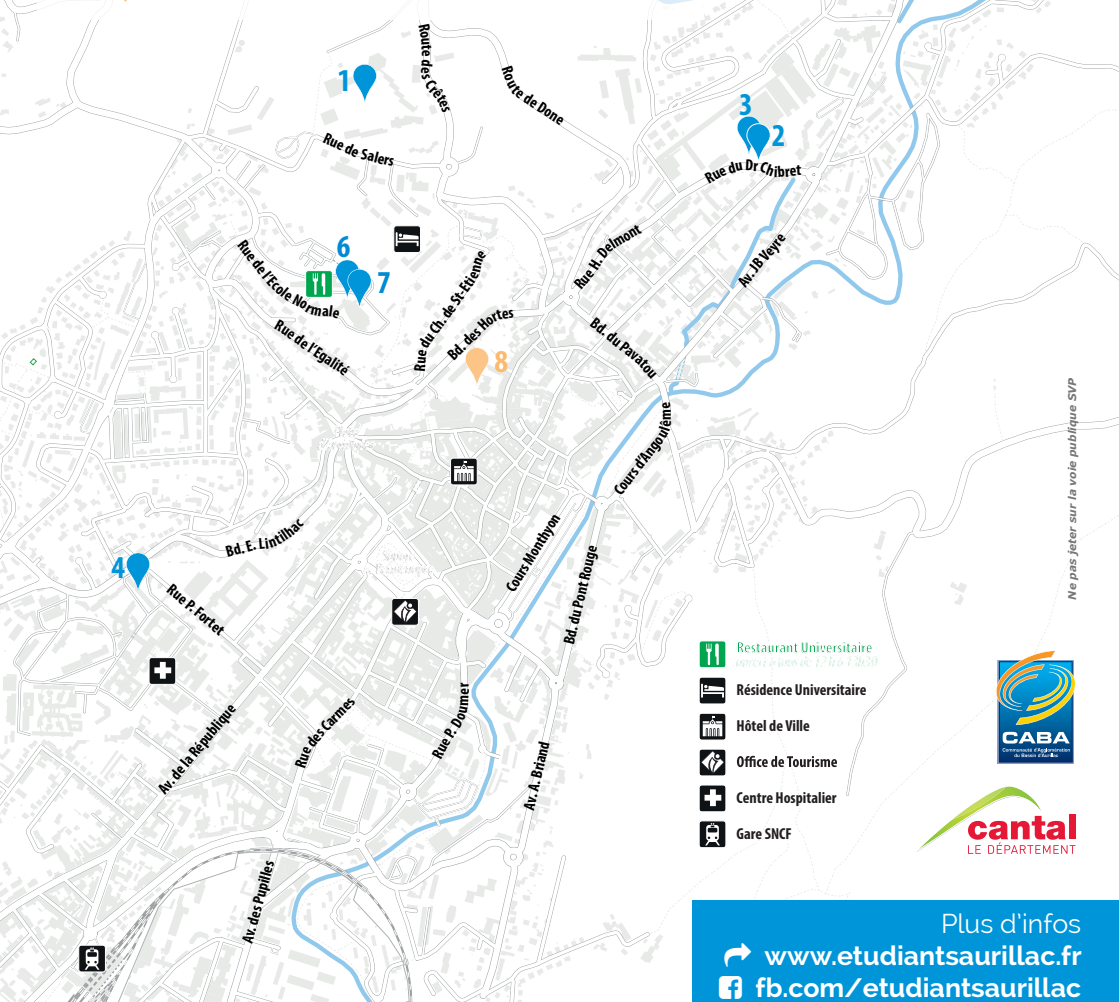

Etablissement

Horaires

Samedi 28 janvier 2023

1	Lycée Georges Pompidou - ENILV	9 h - 13 h
2	Lycée polyvalent Monnet-Mermoz	9 h - 13 h
3	GRETA des Monts du Cantal	9 h - 13 h
4	Institut de Formation en Soins Infirmiers	9 h - 13 h
5	Lycée professionnel Raymond Cortat	9 h - 13 h
6	IUT - Université Clermont Auvergne	9 h - 16 h
7	INSPE - UCA - Campus connecté	9 h - 16 h

Samedi 28 janvier ET 4 mars 2023

8	Lycée de la Communication St. Géraud	9 h - 16 h30

- Restaurant Universitaire
  ouvert de 12h à 14h et de 17h à 19h30
- Résidence Universitaire
- Hôtel de Ville
- Office de Tourisme
- Centre Hospitalier
- Gare SNCF

Ne pas jeter sur la voie publique SVP

Plus d'infos
www.etudiantsaurillac.fr
fb.com/etudiantsaurillac