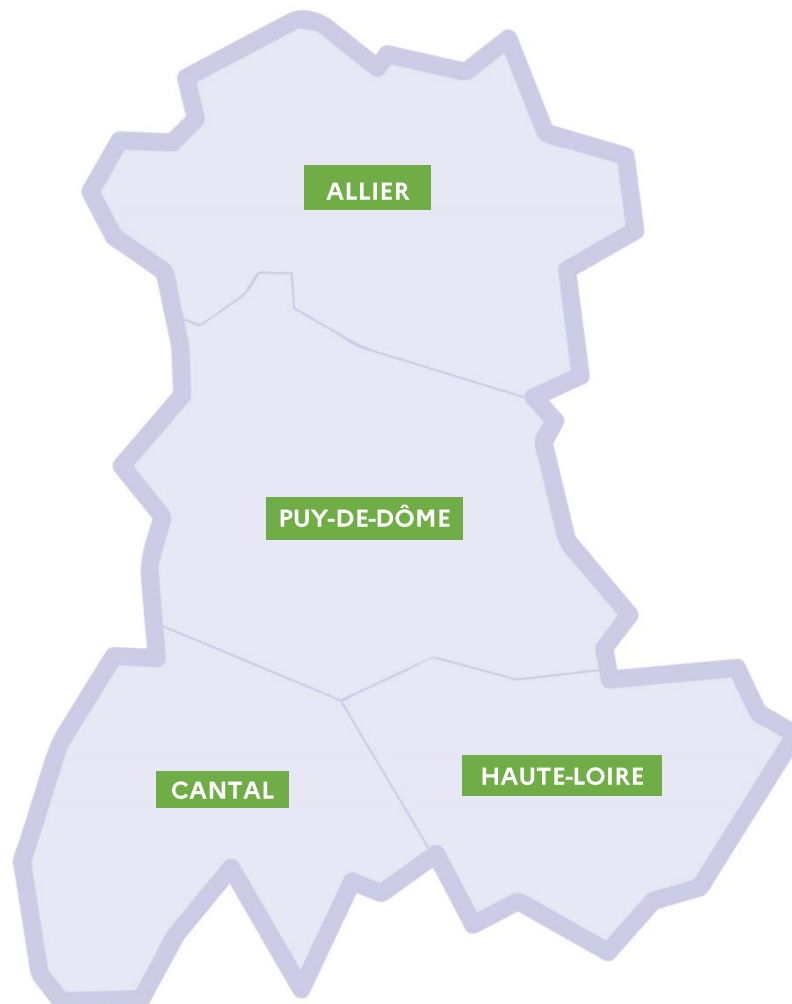

Données arrêtées au jeudi à 13 h

COMMUNIQUÉ DE PRESSE DU VENDREDI 15 AVRIL 2022
FERMETURES DE CLASSES
PAR DÉPARTEMENT
Données arrêtées au jeudi à 13 h

DÉPARTEMENTS	STRUCTURES SCOLAIRES FERMÉES	CLASSES FERMÉES
Allier	0 dont : <ul style="list-style-type: none">• 0 école• 0 collège• 0 lycée	0
Cantal	0 dont : <ul style="list-style-type: none">• 0 école• 0 collège• 0 lycée	12
Haute-Loire	0 dont : <ul style="list-style-type: none">• 0 école• 0 collège• 0 lycée	9
Puy-de-Dôme	0 dont : <ul style="list-style-type: none">• 0 école• 0 collège• 0 lycée	1