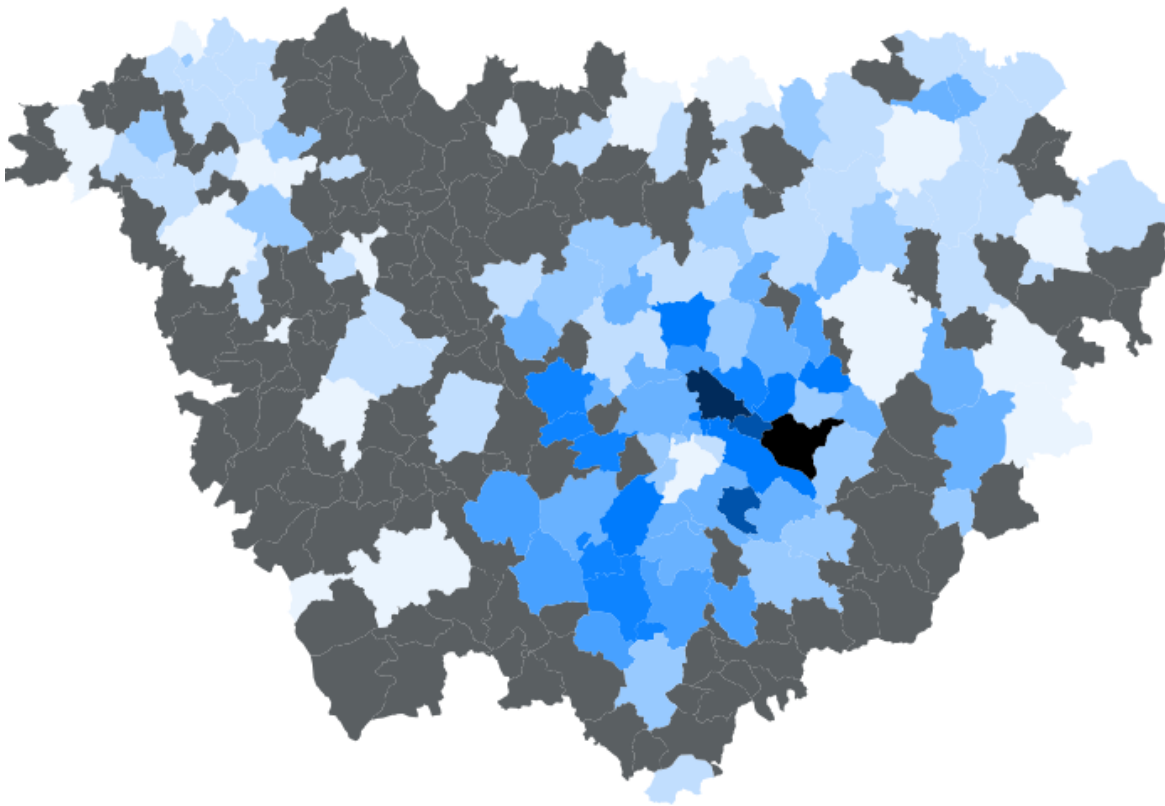

Statistiques mouvement intradépartemental Haute-Loire 2025

Source : <https://info-mutations.phm.education.gouv.fr/cmpmo-front/mvt/comparateur/resultat>

☞ En allant sur le lien ci-dessus, vous pouvez accéder au nombre précis de candidatures par commune

Légende :

Taux de demandes par commune =

$$\frac{\text{Nombre de vœux précis ou géographiques formulés sur la commune}}{\text{nombre d'écoles}}$$

- Zones en bleu : Plus la couleur est foncée plus ce taux est élevé.
- Zones grisées : pas de données pour l'année de référence sélectionné

Adjoints :