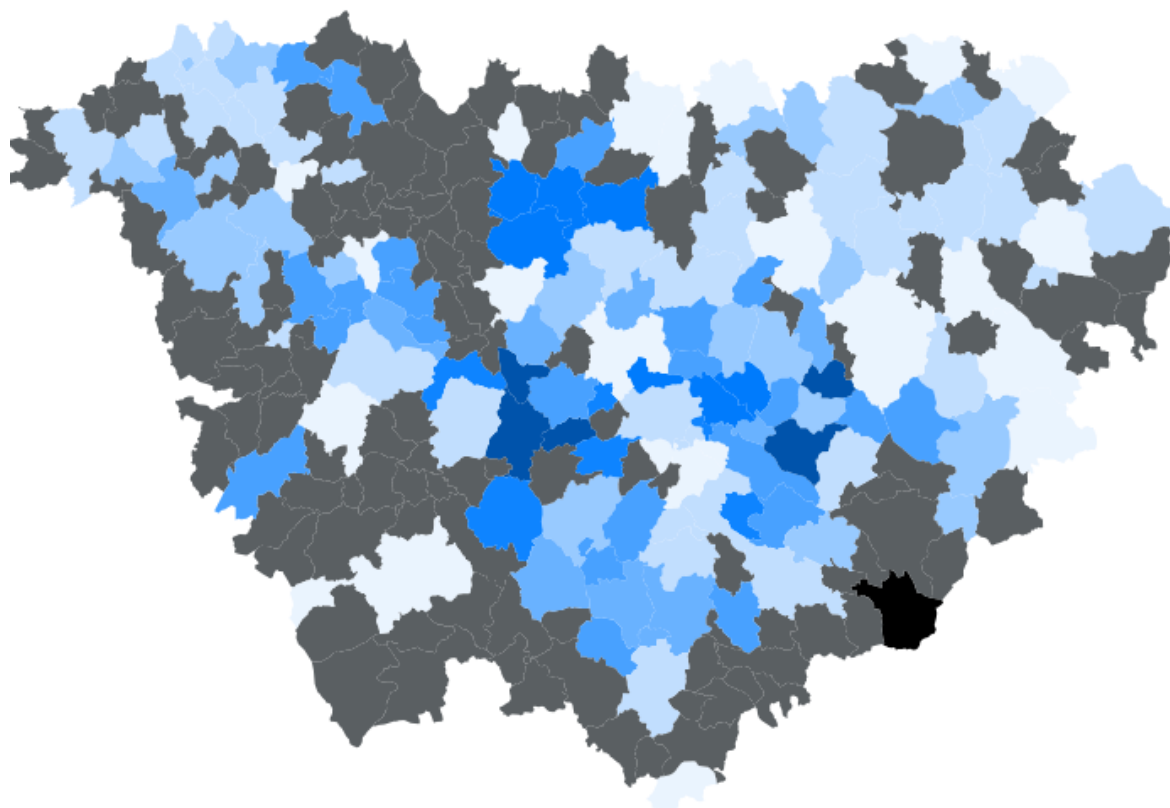

Directeurs :