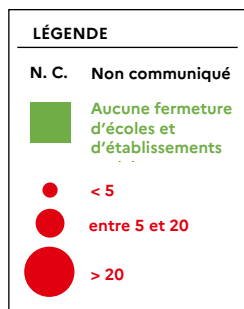

COMMUNIQUÉ DE PRESSE DU VENDREDI 25 MARS 2022
**FERMETURES D'ÉCOLES ET D'ÉTABLISSEMENTS
PAR DEPARTEMENT**

Données arrêtées au jeudi à 13 h