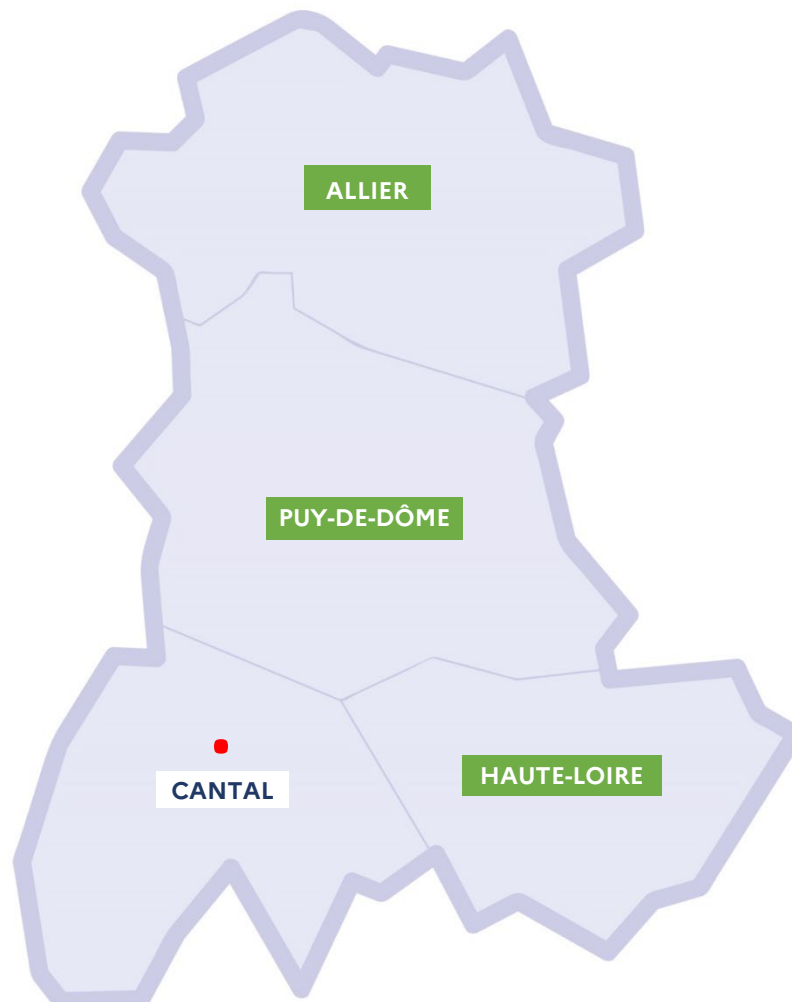

Données arrêtées au jeudi à 13 h

COMMUNIQUÉ DE PRESSE DU VENDREDI 25 MARS 2022
FERMETURES DE CLASSES
PAR DÉPARTEMENT
Données arrêtées au jeudi à 13 h

DÉPARTEMENTS	STRUCTURES SCOLAIRES FERMÉES	CLASSES FERMÉES
Allier	0 dont : • 0 école • 0 collège • 0 lycée	2
Cantal	2 dont : • 2 écoles • 0 collège • 0 lycée	5
Haute-Loire	0 dont : • 0 école • 0 collège • 0 lycée	16
Puy-de-Dôme	0 dont : • 0 école • 0 collège • 0 lycée	5