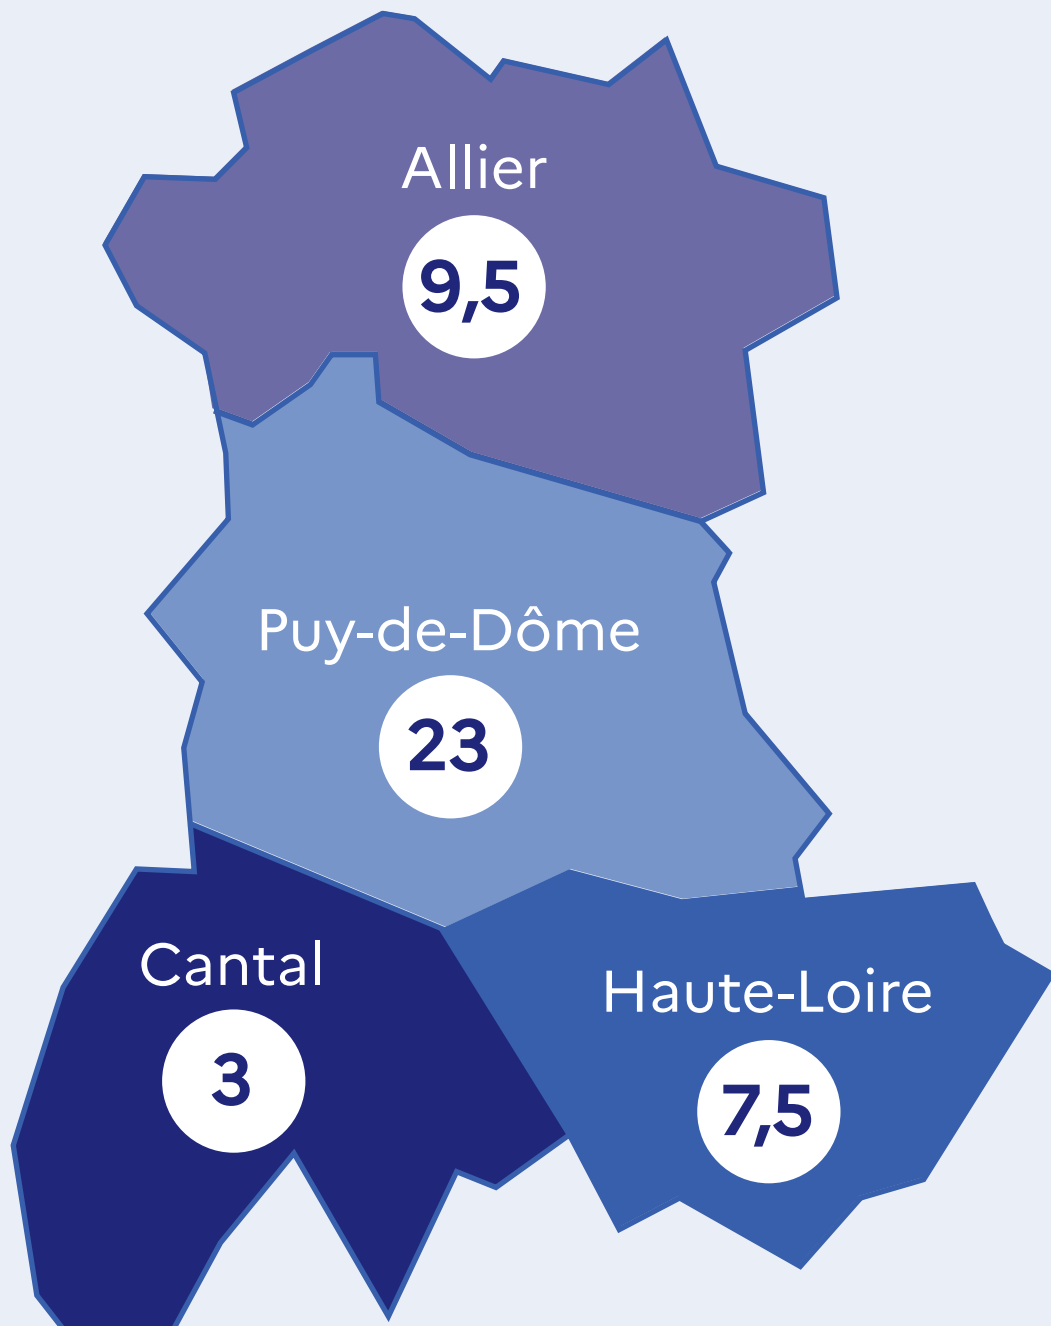

ACADÉMIE
DE CLERMONT-FERRAND

*Liberté
Égalité
Fraternité*

43 unités pédagogiques pour élèves allophones arrivants (UPE2A)

Année scolaire 2021/2022 (public et privé)

Allier	Cusset	Collège Maurice Constantin-Weyer Lycée professionnel Valéry Larbaud	1 1
	Montluçon	Collège Jules Verne Lycée professionnel Paul Constans	1 1
	Montmarault	Collège Jeanne Cluzel	0,5
	Moulins	Collège Emile Guillaumin	2
	Vichy	Collège Jules Ferry	1
	Yzeure	Lycée professionnel Jean Monnet	2
Cantal	Aurillac	Collège Jules Ferry Lycée Monnet-Mermoz	2 1
	Langeac	Collège du Haut Allier	1
Haute-Loire	Le Puy-en-Velay	Collège Jules Vallès Collège Saint-Régis Lycée Charles et Adrien Dupuy	1 0,5 1
	Espaly-Saint-Marcel	Lycée professionnel Auguste Aymard	2
	Yssingeaux	Lycée professionnel Emmanuel Chabrier	1
	Brives Charensac	Lycée professionnel Paradis	1
	Clermont-Ferrand	Collège Gérard Philipe Collège Lucie Aubrac Collège La Charme Collège Jeanne d'Arc Collège Blaise Pascal Collège Charles Baudelaire Collège Albert Camus Collège Roger Quilliot Lycée Blaise Pascal Lycée professionnel Roger Claudres Lycée professionnel Amédée Gasquet Lycée La Fayette Lycée professionnel Camille Claudel Lycée Goderoy de Bouillon	1 1 2 1 1 1 1 2 1 1 3 2 1 1 1
Puy-de-Dôme	Saint-Eloy-les-Mines	Collège Alexandre Varenne	1
	Thiers	Collège Audembron	1
	Riom	Lycée Pierre Joël Bonté	1
	Issoire	Lycée professionnel Henri Sainte-Claire Deville	1