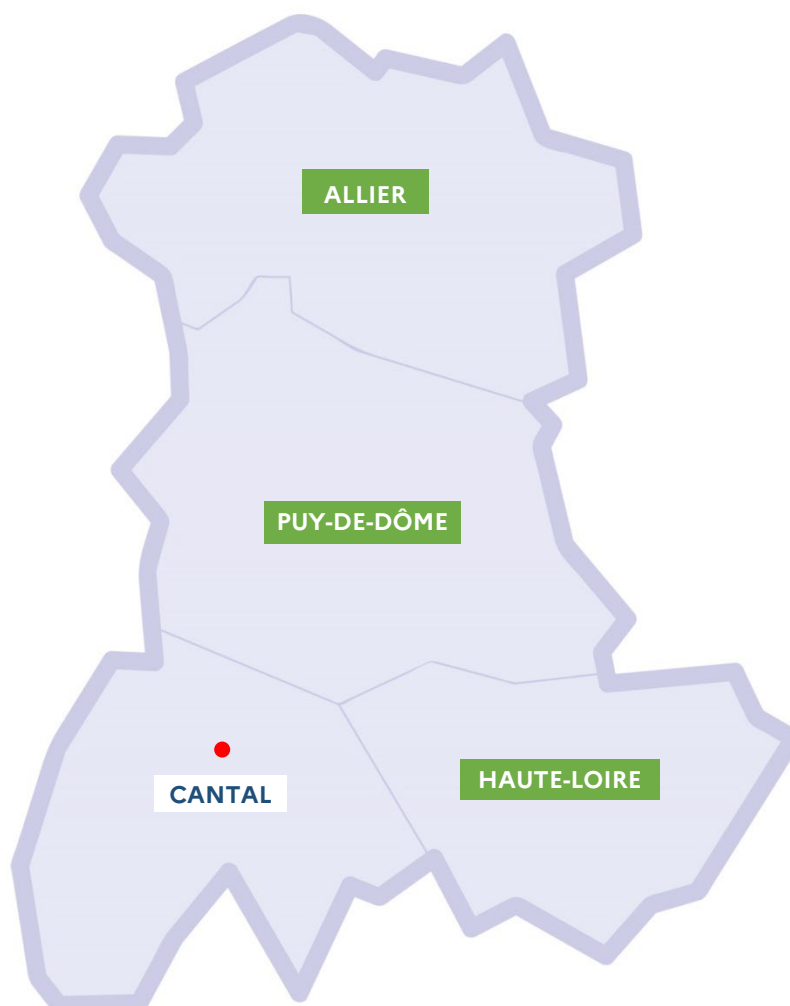

Données arrêtées au jeudi à 13 h

COMMUNIQUÉ DE PRESSE DU VENDREDI 4 FEVRIER 2022

FERMETURES DE CLASSES PAR DEPARTEMENT

Données arrêtées au jeudi à 13 h

DÉPARTEMENTS	STRUCTURES SCOLAIRES FERMÉES	CLASSES FERMÉES
Allier	0 dont : • 0 école • 0 collège • 0 lycée	89
Cantal	1 dont : • 1 école • 0 collège • 0 lycée	51
Haute-Loire	0 dont : • 0 école • 0 collège • 0 lycée	39
Puy-de-Dôme	0 dont : • 0 écoles • 0 collège • 0 lycée	275