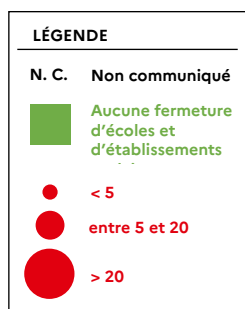

COMMUNIQUÉ DE PRESSE DU VENDREDI 4 FEVRIER 2022
**FERMETURES D'ÉCOLES ET D'ÉTABLISSEMENTS
PAR DEPARTEMENT**

Données arrêtées au jeudi à 13 h