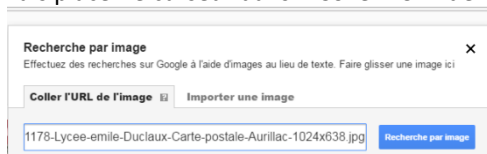

Tutoriel pour Google Images

Retrouver une image dont on ignore la source ou dont on veut vérifier la source est un exercice simple qui peut vous être demandé dans le cadre de l'histoire, la géographie ou l'enseignement moral et civique (notamment sur l'actualité). Le moteur de recherche Google propose une « *recherche inversée* ».

1^{ère} étape : ouvrir Google Images

A partir de votre navigateur, utiliser un moteur de recherche et taper « Google images ».

Cliquer sur l'appareil photo

Un module de recherche par image apparaît :

2^{ème} étape : sélectionner l'image

Deux possibilités : soit l'image est en ligne, soit elle est enregistrée sur votre ordinateur.

- **L'image est en ligne.** Aller sur le site où elle se trouve et faire un clic droit sur l'image, cliquer sur « copier l'adresse de l'image » :

Puis placer le curseur dans « Coller l'URL de l'image », clic droit et coller :

Enfin « Recherche par image ».

- OU L'image est enregistrée sur votre ordinateur. Cliquer sur « Importer une image »

Recherche par image ✕
Effectuez des recherches sur Google à l'aide d'images au lieu de texte. Faire glisser une image ici